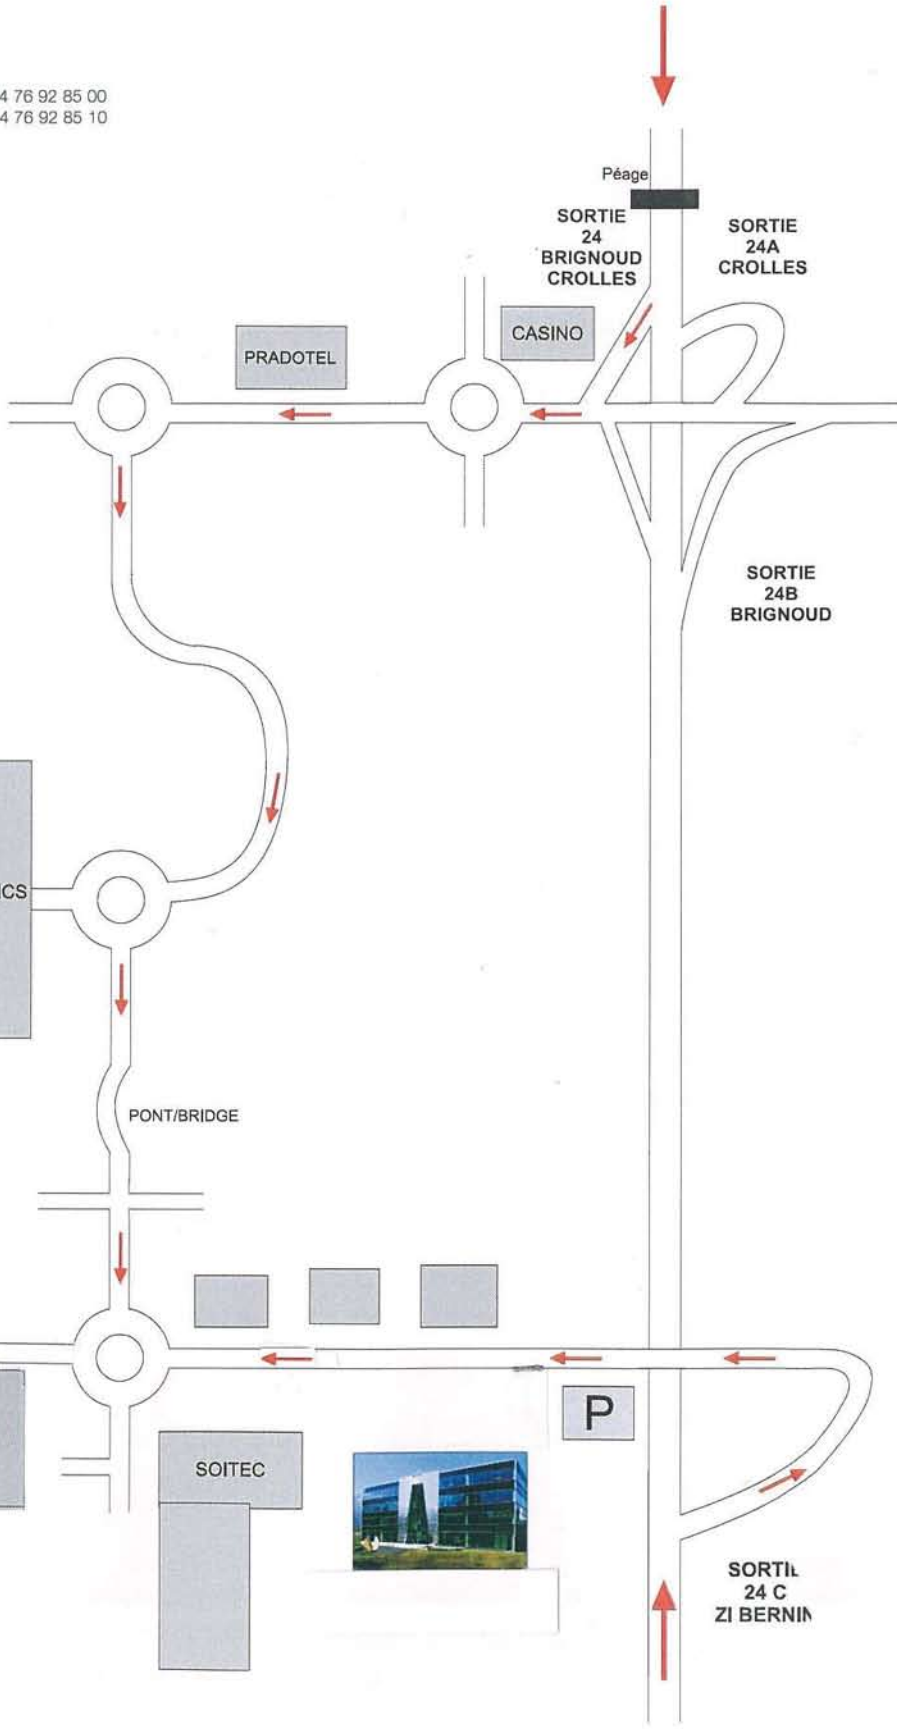

MEMSCAP
The Power of a Small World™

MEMSCAP

Parc Activillage des Fontaines
Bernin
38926 Crolles Cedex
FRANCE

Tel. : +33 4 76 92 85 00
Fax : +33 4 76 92 85 10

A41
Autoroute/highway
CHAMBERY
GENEVE

Péage

SORTIE
24
BRIGNOUD
CROLLES

SORTIE
24A
CROLLES

PRADOTEL

CASINO

SORTIE
24B
BRIGNOUD

ST MICROELECTRONICS

PONT/BRIDGE

SOITEC

P

SORTIE
24 C
ZI BERNIN

A41
Autoroute/highway
GRENOBLE

HOTEL
EXPRESS

INTUISKIN
MEMSCAP

40-30